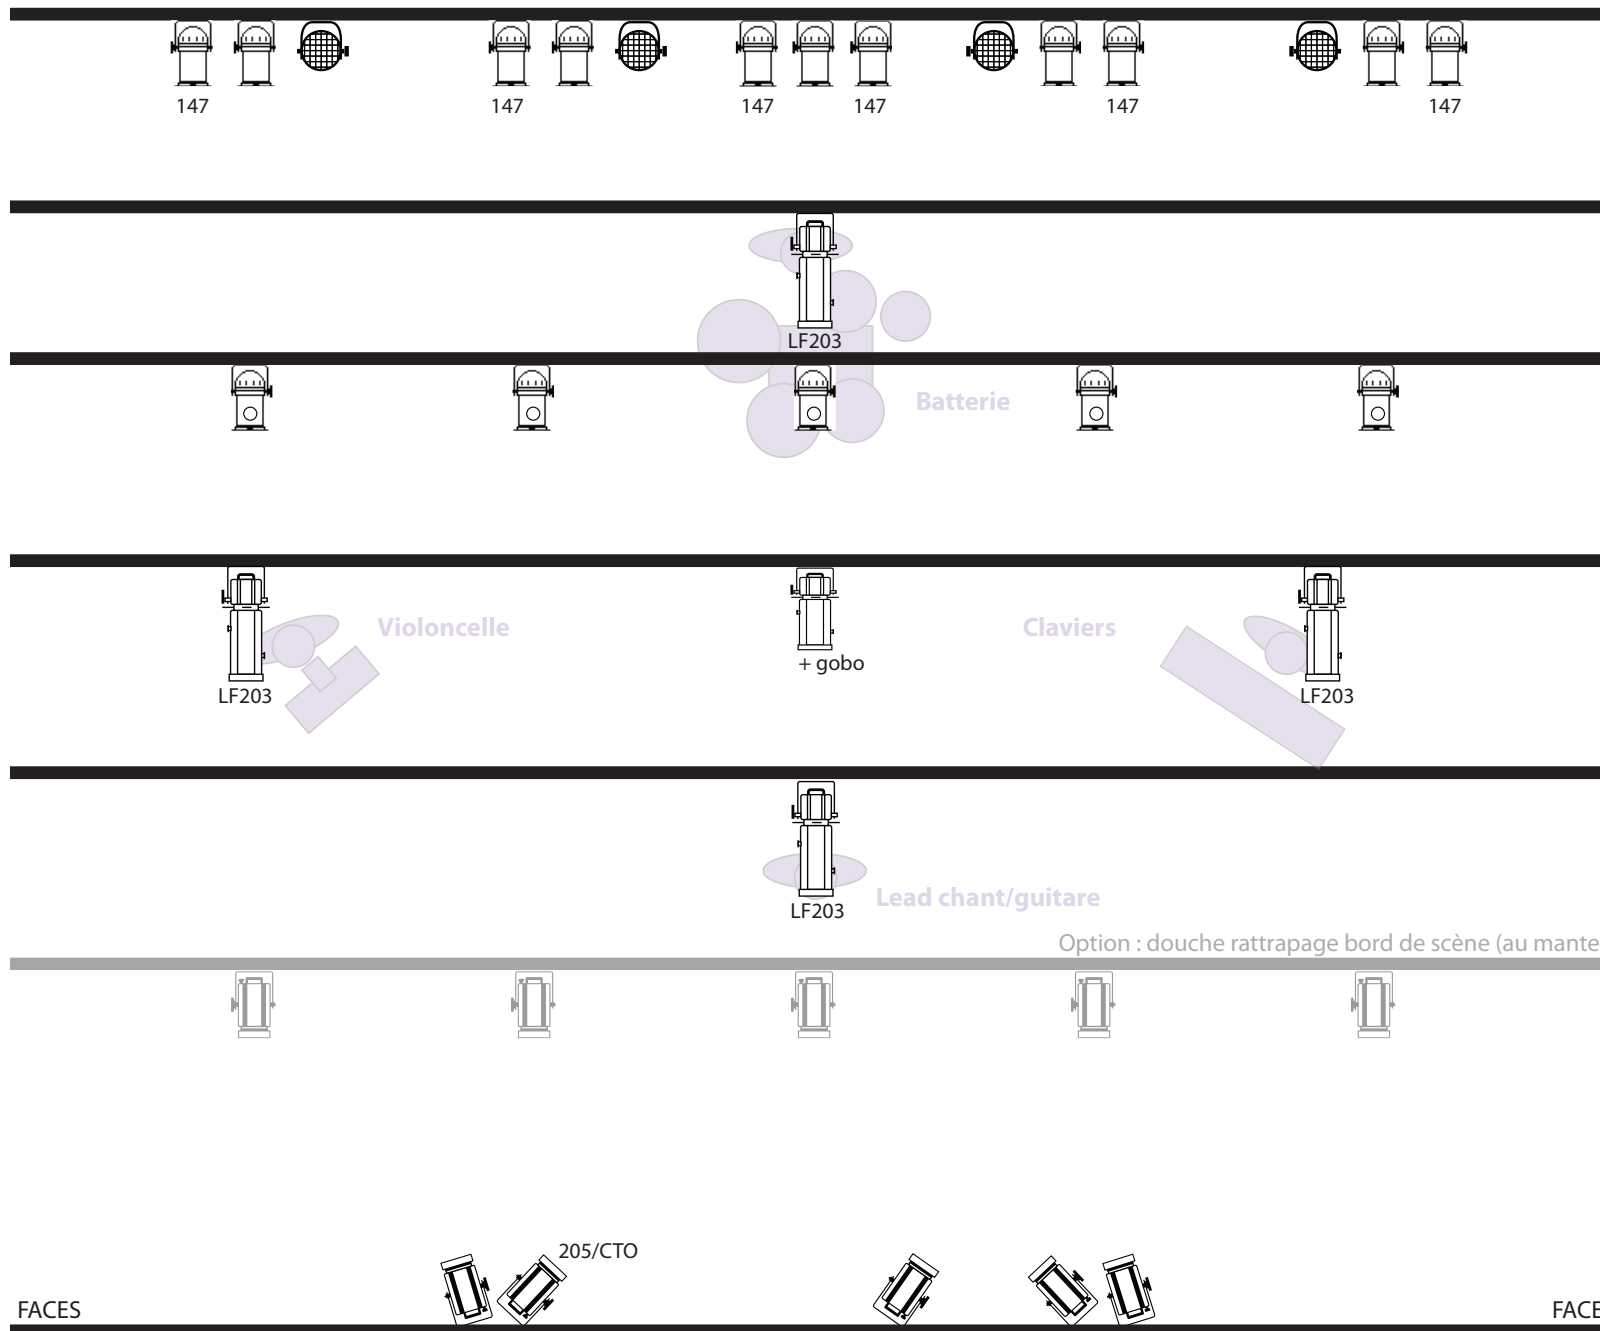

THE HEARTLAND OF
JAMES PETE JAMES FISHES

PONTS

	PAR64 - CP62
	PAR64 - CP61
	PC 1000w
	Decoupe 614sx
	Découpe 613sx + gobo feuille d'arbre. > Douche sur toute la surface scenique Au net au sol.
	PAR à leds Full Color RVBWABD si possible

- Tous projecteurs en solo

> Si pas possible, grouper PARs par couples jardin/cour.

- Découps impérativement en solo,
idem faces.

Machine à Fumée

+ gobo feuille d'arbre
Coupée sur espace
sous le praticable
Au net devant pratos.

LF203

248

248

+ gobo feuille d'arbre
Coupée sur espace
sous le praticable
Au net devant pratos.

LF203

LF203

+ gobo feuille d'arbre
Au net sur chanteur

248